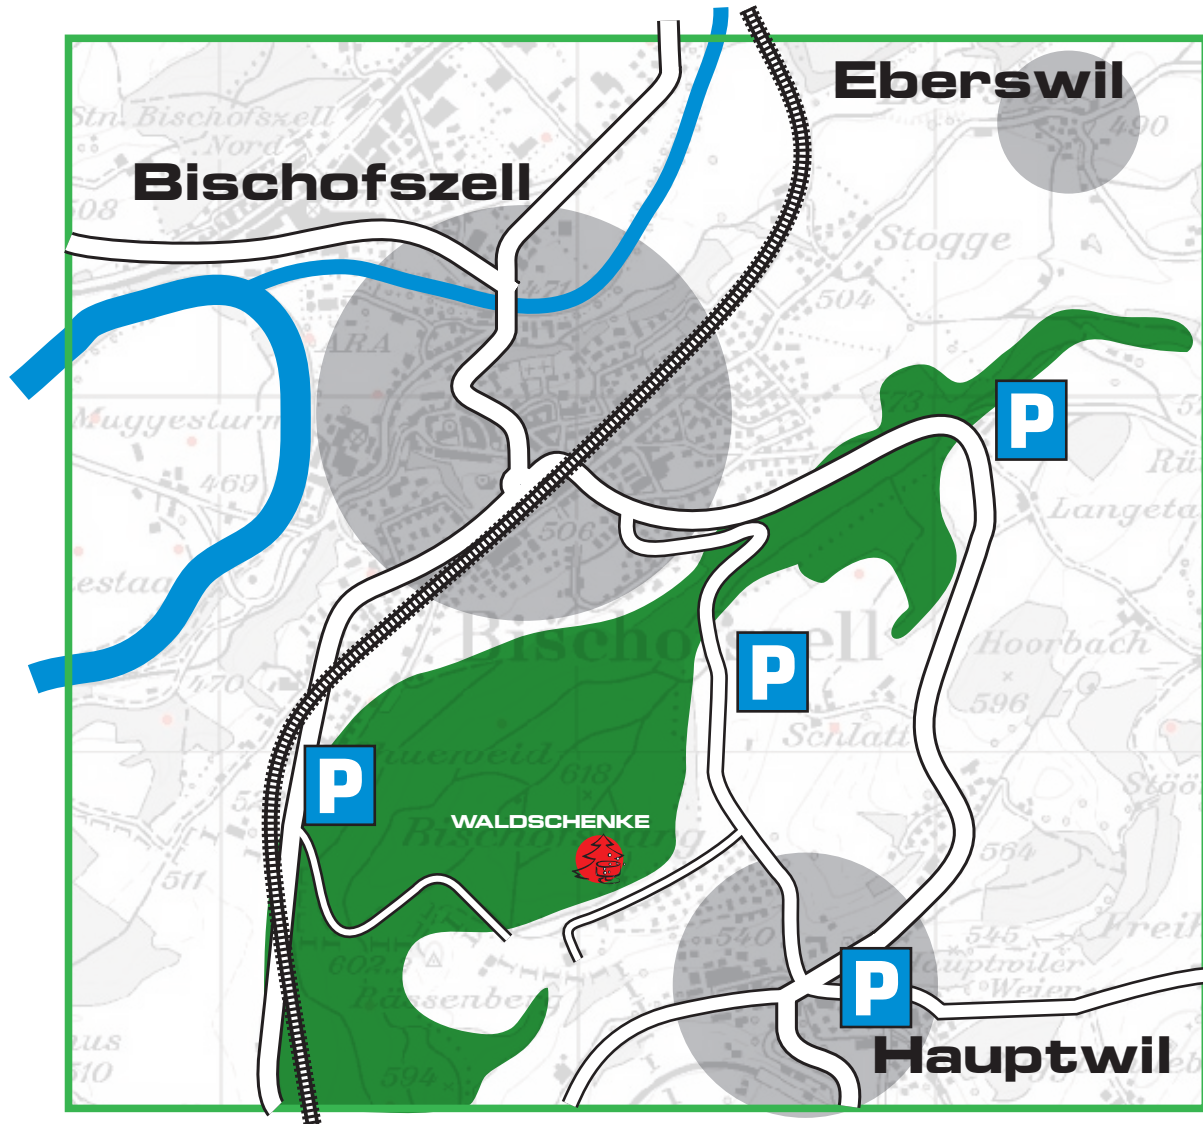

WALDSCHENKE
9220 BISCHOFZSELL

So einfach erreichen Sie unsere Waldschenke am Waldrand zwischen Hauptwil und Bischofszell:

zu Fuss vom Dorf Hauptwil

ca. 20 Minuten; Parkplätze an der Dorfstrasse; vis-à-vis Volg.

per Auto ab Parkplatz Langentannen

an der Hauptstrasse zwischen Hauptwil und Bischofszell; von hier zu Fuss ca. 40 Minuten.

per Auto ab Parkplatz Wald

Zufahrt von Bischofszell, alte Hauptwilerstrasse; von hier zu Fuss ca. 10 Minuten.

per Auto ab Parkplatz Niederbüererstrasse

grosser P an der Hauptstrasse Bischofszell - Niederbüren; von hier zu Fuss ca. 30 Minuten/Anstieg.

Waldschenke Bischofszell - Getränke Maag AG, 9213 Hauptwil TG